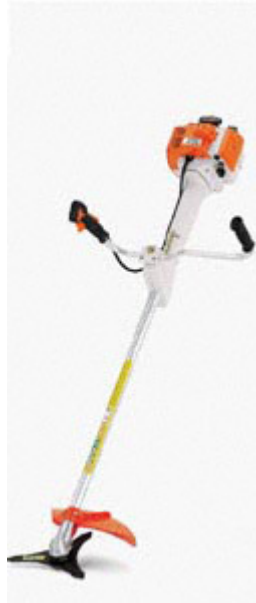

FS 550-L - Een extra krachtig model

Zeer krachtige bosmaaier voor de bosbouw en de fruitteelt. Standaard uitgevoerd met een slagmes. Optimaal geschikt voor het maaien van grote oppervlaktes met vervilt gras, riet en brandnetels en voor het wegmaaien van dicht struikgewas en verhoude struiken. Met vele snijgarnituren inzetbaar. Met hakselmes ook geschikt voor het maaien van braamstruiken.

Technische gegevens

Cilinderinhoud	56,5 cm ³
Gewicht ¹⁾	10,2 kg
Snijgarnituur	Slagmes
Tankinhoud	0,76 l
Totale lengte ²⁾	1,81 m
Vermogen	2,8/3,8 kW/pk

¹⁾ zonder snijgarnituur / beveiliging

²⁾ zonder snijgarnituren